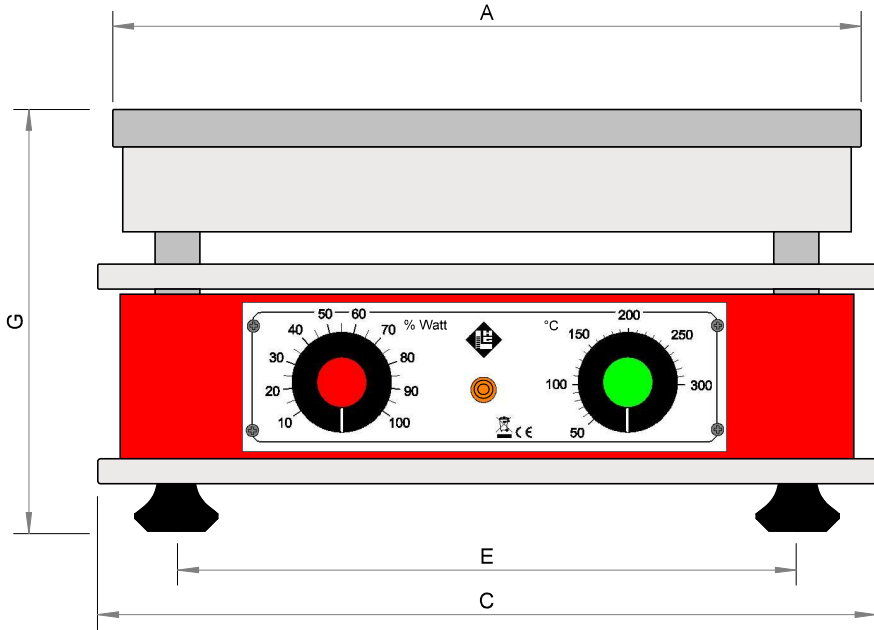

1

2

3

4

5

6

Vorderansicht / front View *

Seitenansicht / side View *

Heizplatte / hotplate Type / typ	A mm	B mm	C mm	D mm	E mm	F mm	G mm
HT01, HT02, HT03, HD0	300	300	310	310	248	248	170
HT11, HT12, HT13, HD1	350	350	360	360	292	292	170
HT21, HT22, HT23, HD2	350	500	360	510	272	429	170
HT31, HT32, HT33, HD3	430	580	440	590	357	510	170
TH11, TH12, TH13, HE1	290	440	300	450	234	384	170
HB110, HB300	610	160	620	200	478	98	155

* Beispielhaft dargestellt HT12 / Exemplary illustrated HT12

Änderungen		Datum	Name	Bezeichnung: Dimensions Hotplates	Blattzahl:
Datum	Name	gez.: 24.06.2013	D.Gestigkeit		Blatt-Nr.:
14.12.2022	T.Ritter	gepr.:		Zeichnungs-Nr.: Dim-HP	
		Harry Gestigkeit GmbH www.Gestigkeit.de			