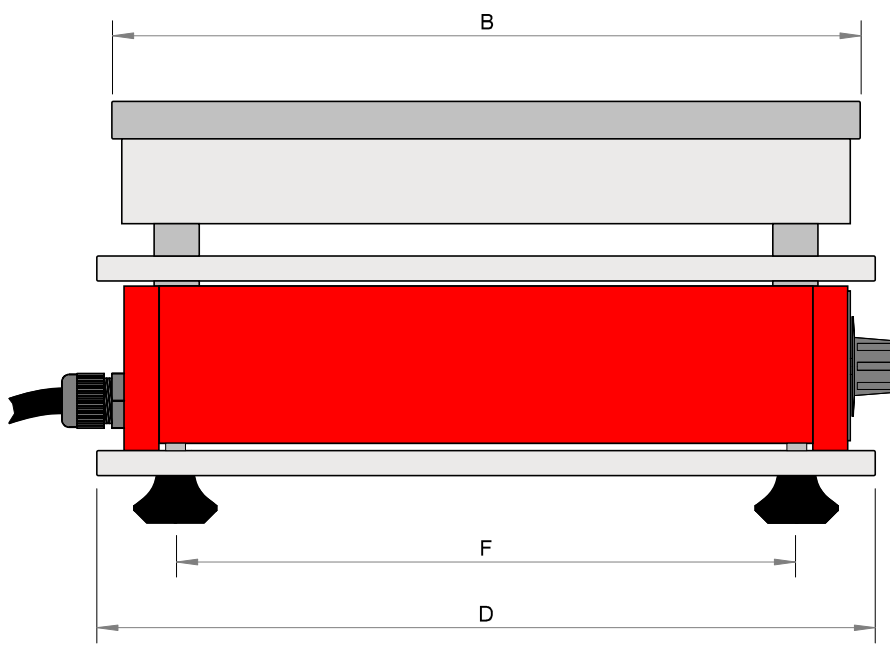

1

2

3

4

5

6

Vorderansicht / front View *

Seitenansicht / side View *

Heizplatte / hotplate Type / typ	A mm	B mm	C mm	D mm	E mm	F mm	G mm
HT01, HT02, HT03, HD0	300	300	310	310	248	248	170
HT11, HT12, HT13, HD1	350	350	360	360	292	292	170
HT21, HT22, HT23, HD2	350	500	360	510	272	429	170
HT31, HT32, HT33, HD3	430	580	440	590	357	510	170
TH11, TH12, TH13, HE1	290	440	300	450	234	384	170
HB110, HB300	610	160	620	200	478	98	155

* Beispielhaft dargestellt HT12 / Exemplary illustrated HT12

Änderungen		Datum	Name	Bezeichnung: Dimensions Hotplates	Blattzahl:
Datum	Name	gez.: 24.06.2013	D.Gestigkeit		Blatt-Nr.:
14.12.2022	T.Ritter	gepr.:		Zeichnungs-Nr.: Dim-HP	
		Harry Gestigkeit GmbH www.Gestigkeit.de			